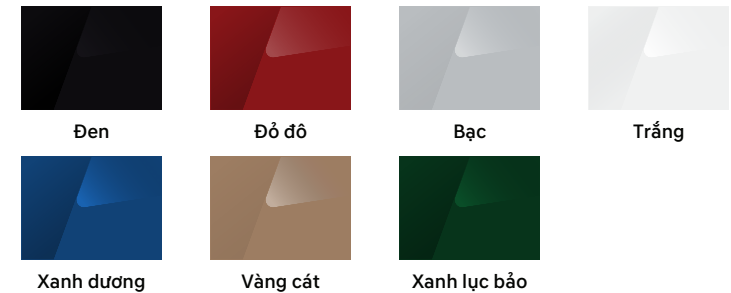

BẢNG TIÊU THỤ NHIÊN LIỆU

	Trong đô thị (l/100km)	Ngoài đô thị (l/100km)	Kết hợp (l/100km)
Exclusive	11.31	6.54	8.31
Prestige	11.99	6.86	8.75
Calligraphy 2.5 Turbo	14.16	6.86	9.57

BẢNG MÀU NGOẠI THẤT

KÍCH THƯỚC SANTA FE

Đơn vị: mm