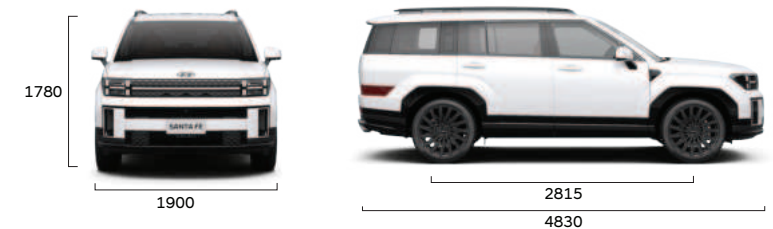

LƯU Ý:

- Các giá trị trên đây là kết quả của các cuộc kiểm tra nội bộ và có thể thay đổi sau khi được kiểm nghiệm lại.
- Xe thực tế có thể có đôi chút khác biệt so với hình ảnh trong catalogue.
- Hyundai Thành Công có quyền thay đổi các thông số kỹ thuật và trang thiết bị mà không cần báo trước.
- Màu sắc in trong catalogue có thể sai khác nhỏ so với màu sắc thực tế.
- Vui lòng liên hệ với đại lý để biết thêm chi tiết.