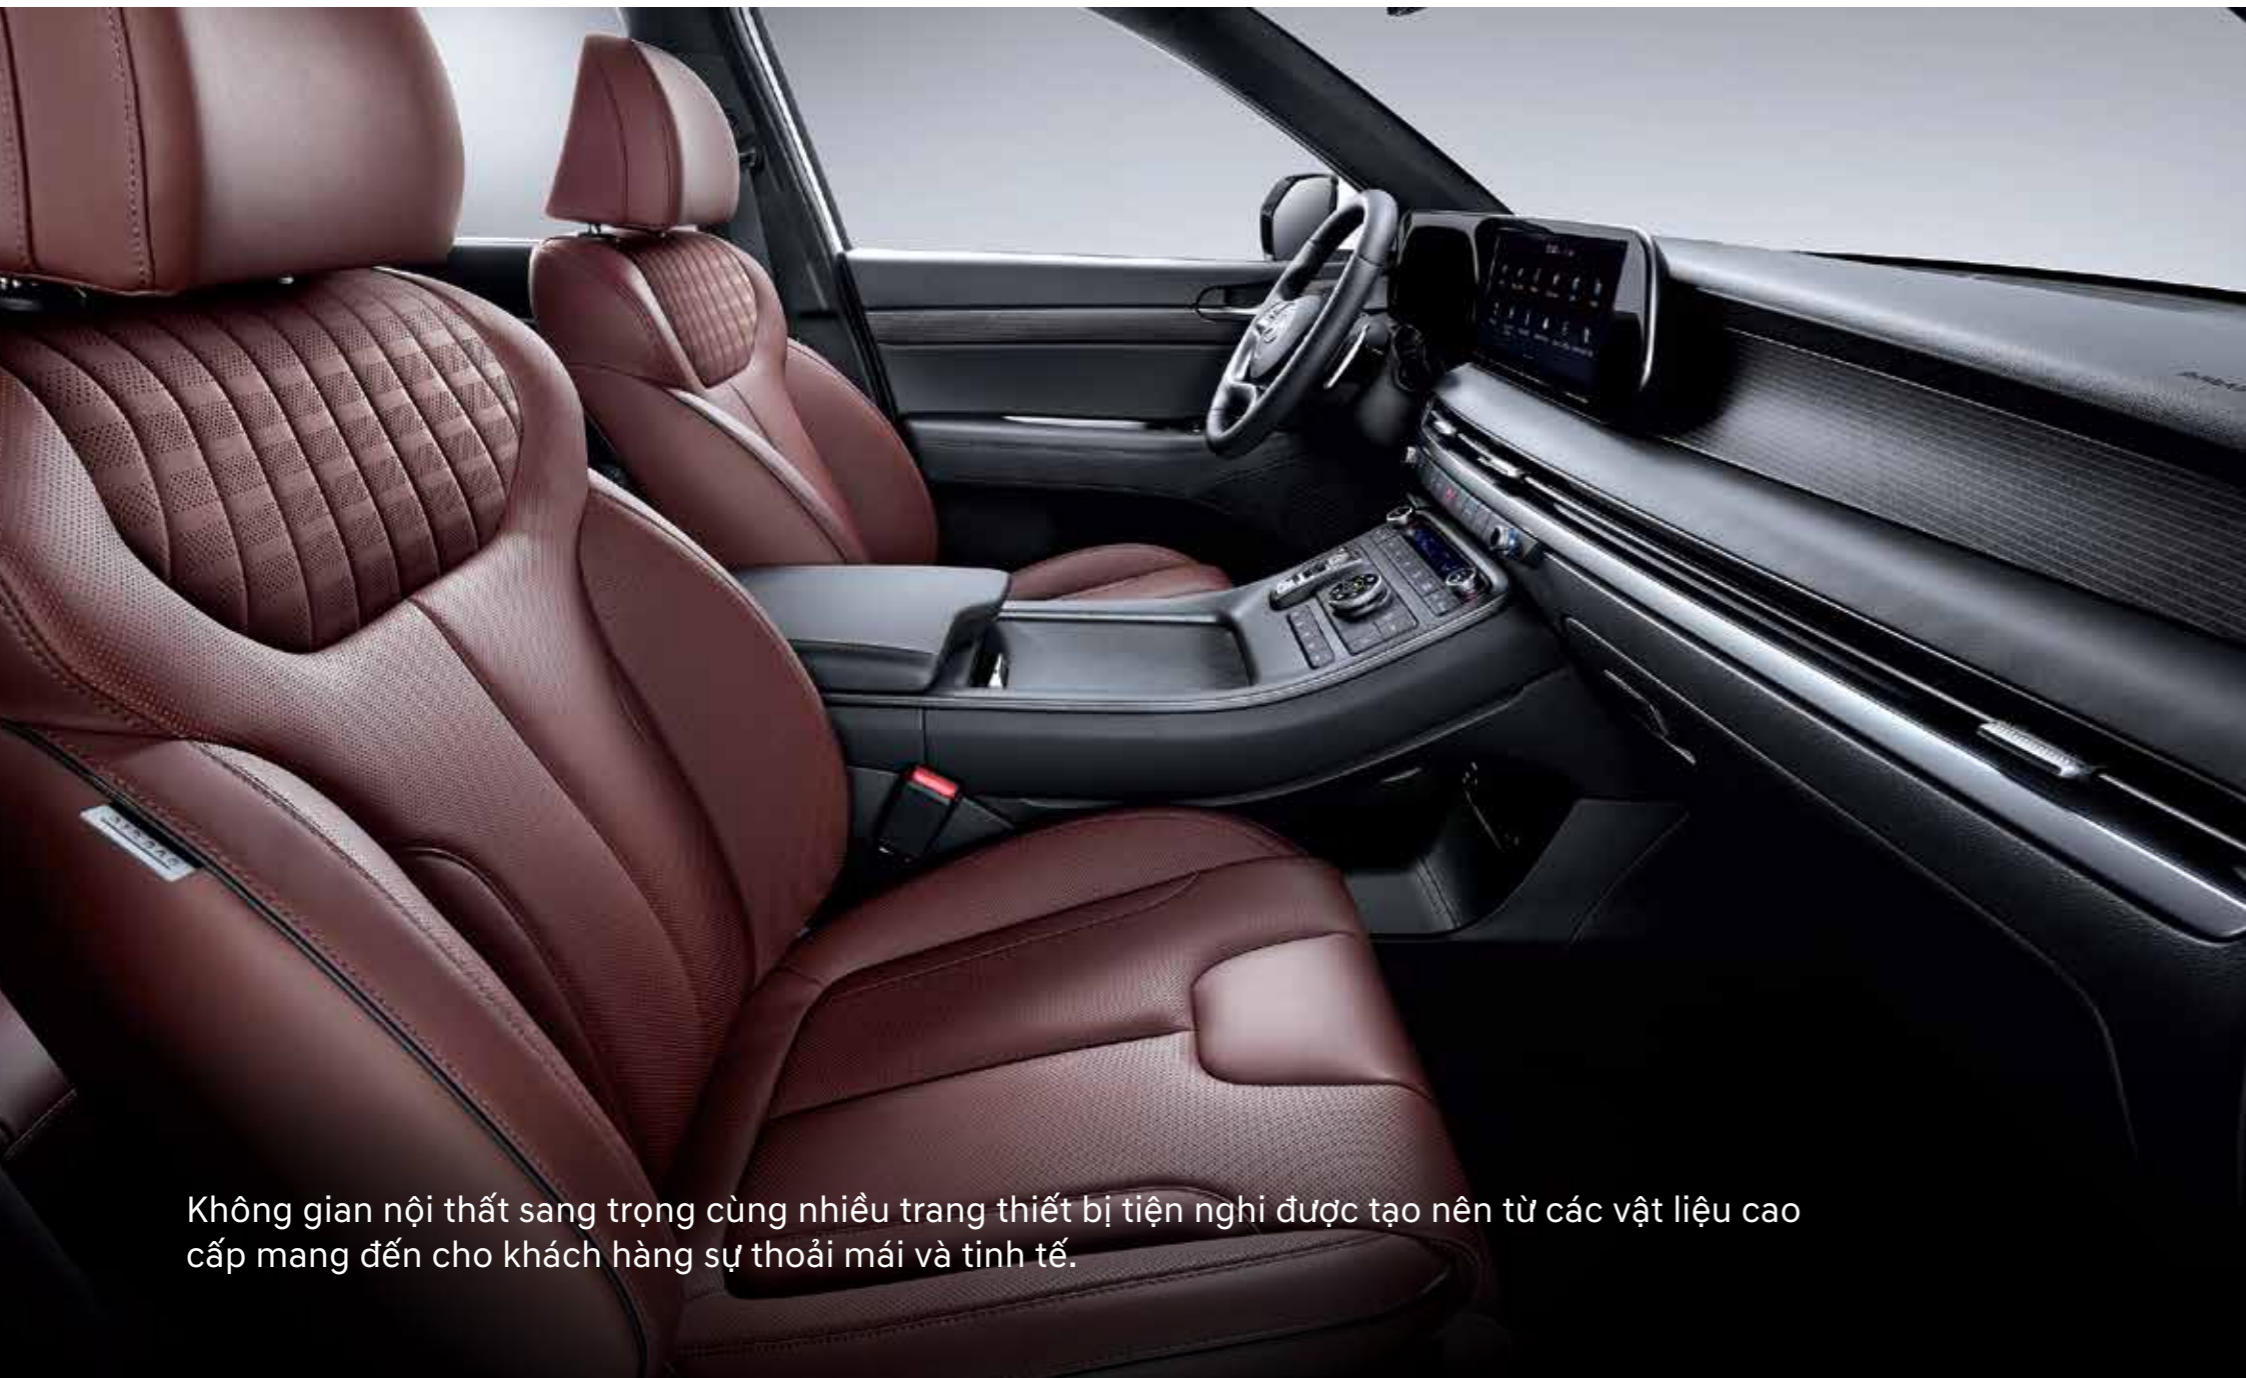

Không gian nội thất sang trọng cùng nhiều trang thiết bị tiện nghi được tạo nên từ các vật liệu cao cấp mang đến cho khách hàng sự thoải mái và tinh tế.